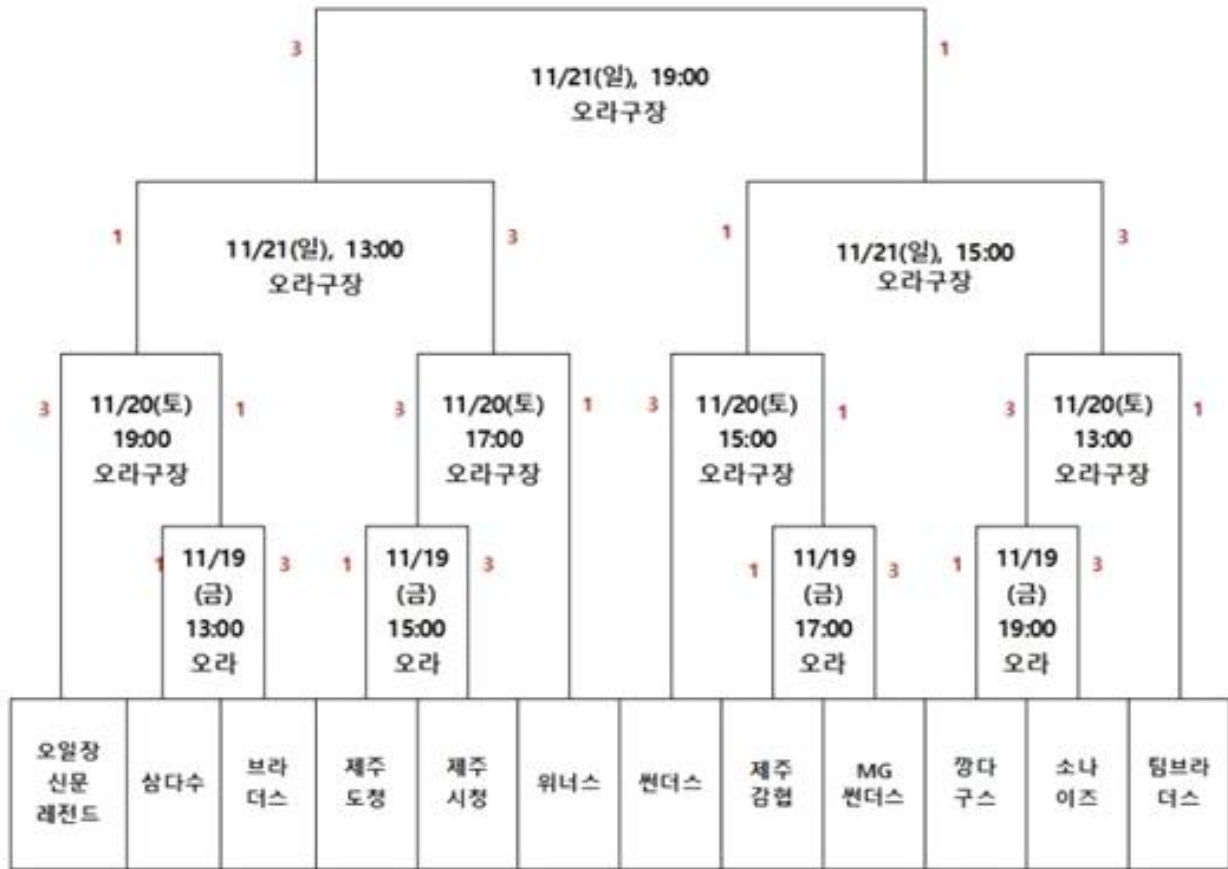

## 제55회 도민체육대회 야구종목 동호인부 대진표

## 제55회 도민체육대회 야구종목 초등부 대진표

※ 참가팀 : 신광초등학교, 제주남초등학교

## **제55회 도민체육대회 야구종목 리틀부 대진표**

※ 참가팀 : 제주시체육회유소년야구단(단독출전)